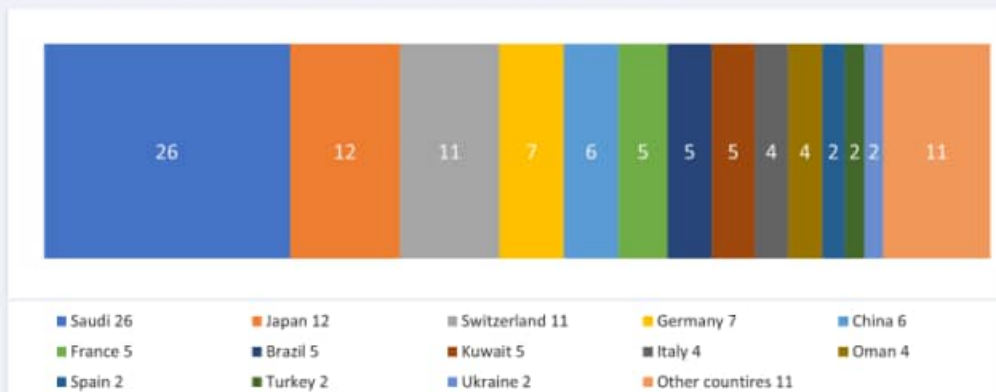

LSI/IHポーツマス基本情報

キャンパス設備

- ・ 20教室
- ・ 学生ラウンジ2室（コーヒー/紅茶・ビリヤード台・卓球台・ワイドスクリーンTV・ピアノ）
- ・ ハイスピードWi-Fi
- ・ スタディセンター（図書や教材の貸出・スーパーバイザーによる宿題サポート・会話練習）

受講対象年齢:

- ・ 一般英語/試験対策/PSE: 18歳～
- ・ エグゼクティブ&ビジネス: 25歳～
- ・ 30+: 30歳～

国籍比率（2024年・受講者数ベース）

最低受講週数: 1週（コースにより2週）

1クラスの人数*: 平均6名（最大12名）

*エグゼクティブコースは1クラス最大4名