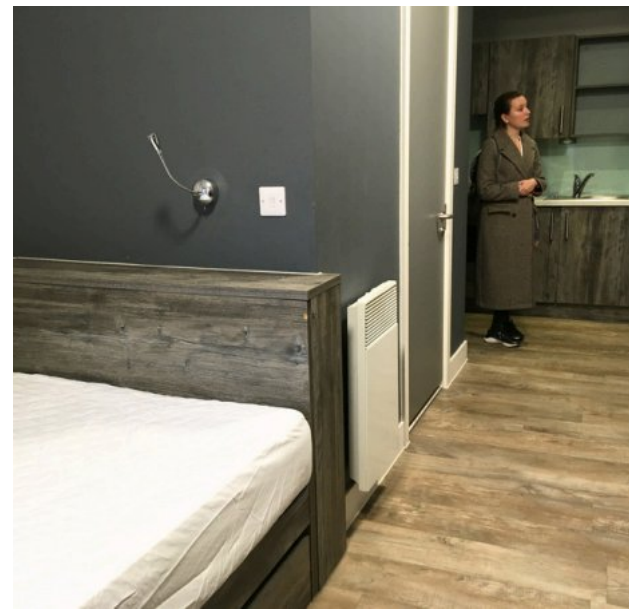

Nov 29 **St Andrew's Day**
 Reception from 1pm!
 Grab some Scottish snacks to celebrate St Andrew's Day!

レジデンス主催の
イベント情報

館内施設

館内施設

居室フロアの内廊下

シングルルーム①

シングルルーム②

正面エントランス