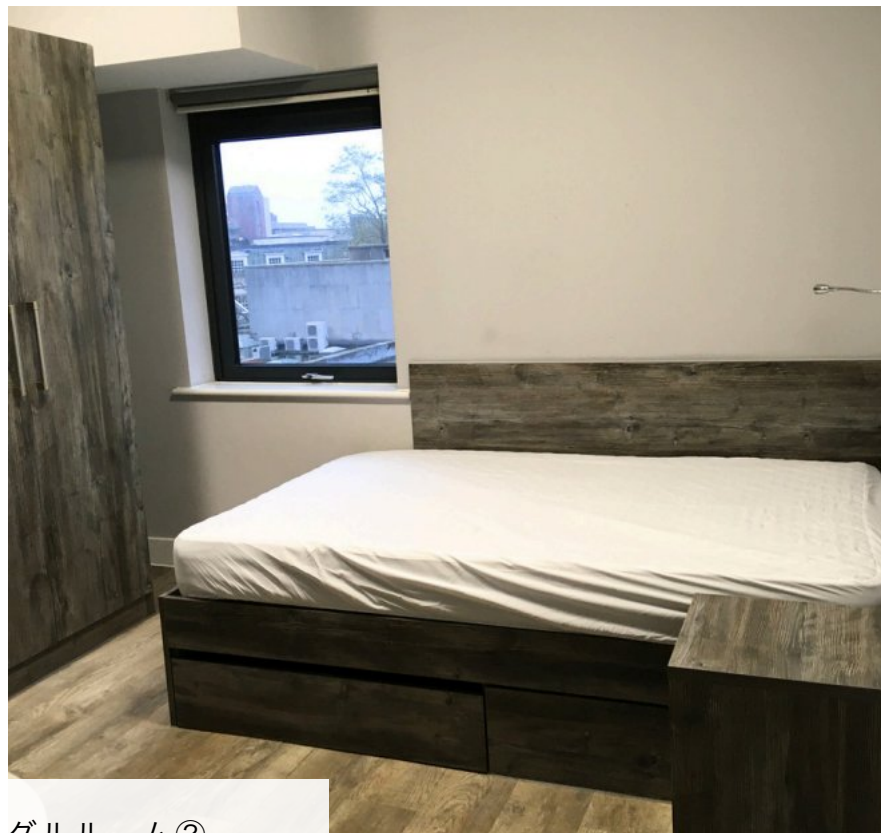

Nov 29 **St Andrew's Day**
 Reception from 1pm!
 Grab some Scottish snacks to celebrate St Andrew's Day!

レジデンス主催の
イベント情報

館内施設

館内施設

居室フロアの内廊下

シングルルーム①

シングルルーム②

正面エントランス