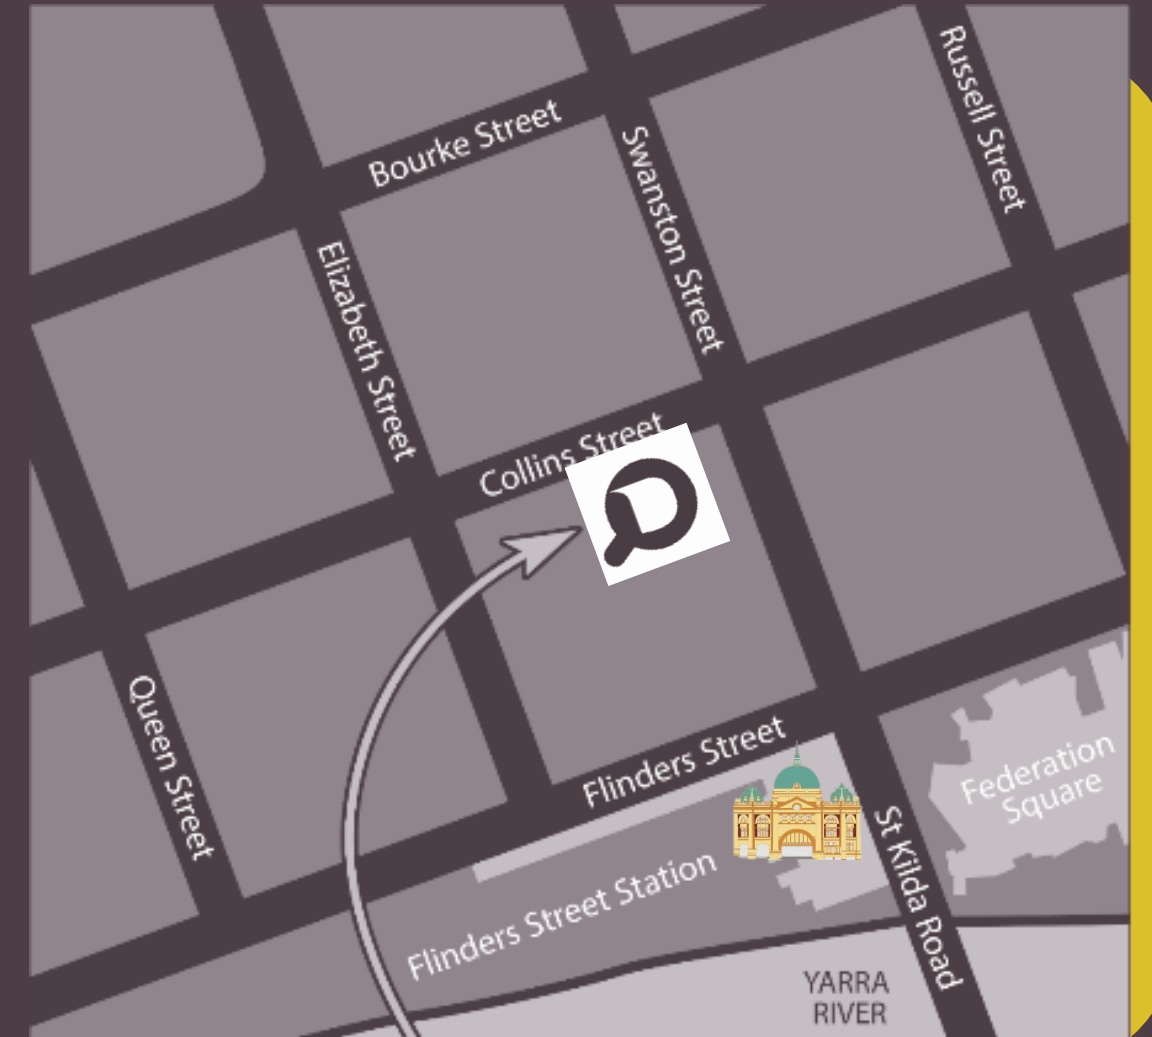

# Our Location

メルボルンCBDの中心地に  
位置する抜群の立地

トラムストップの目の前

最寄りの  
フリンドース駅から  
徒歩5分

キャンパス周辺には  
カフェやレストラン多数

**247 Collins Street  
Melbourne CBD**