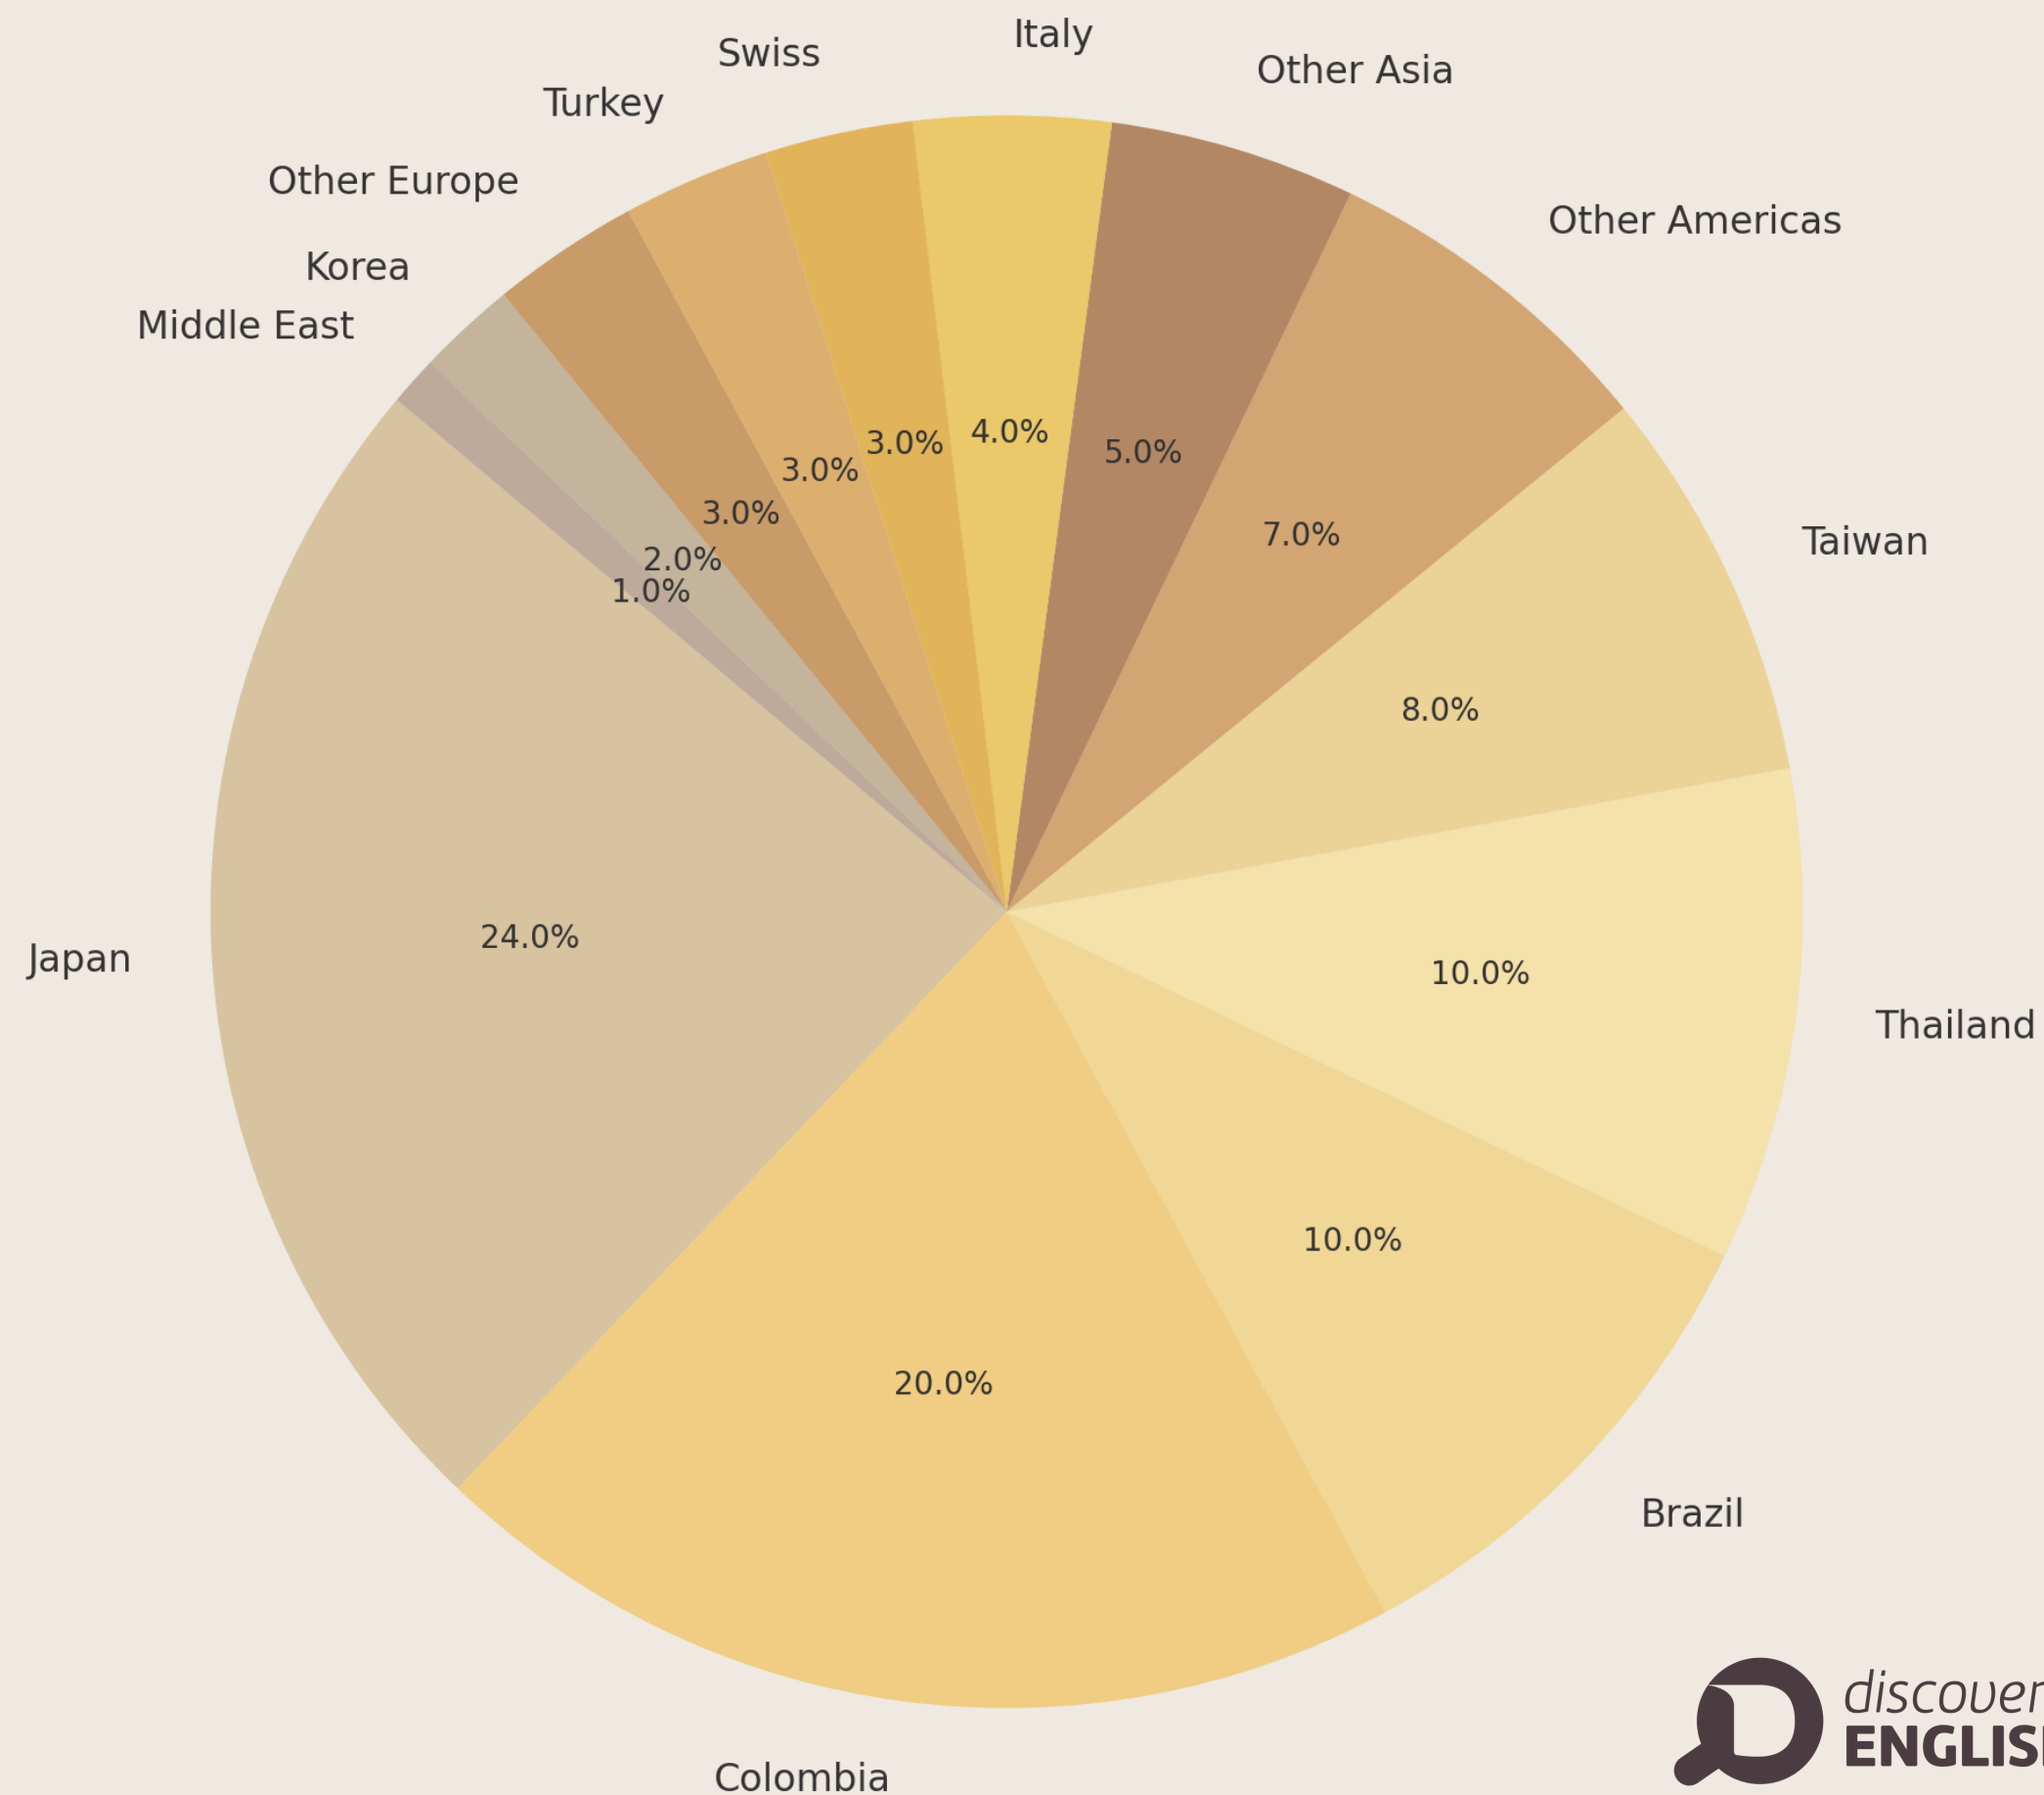

# Nationality Mix (May 2025)

色々な国の学生がディスカバーに英語を学びに来ています!