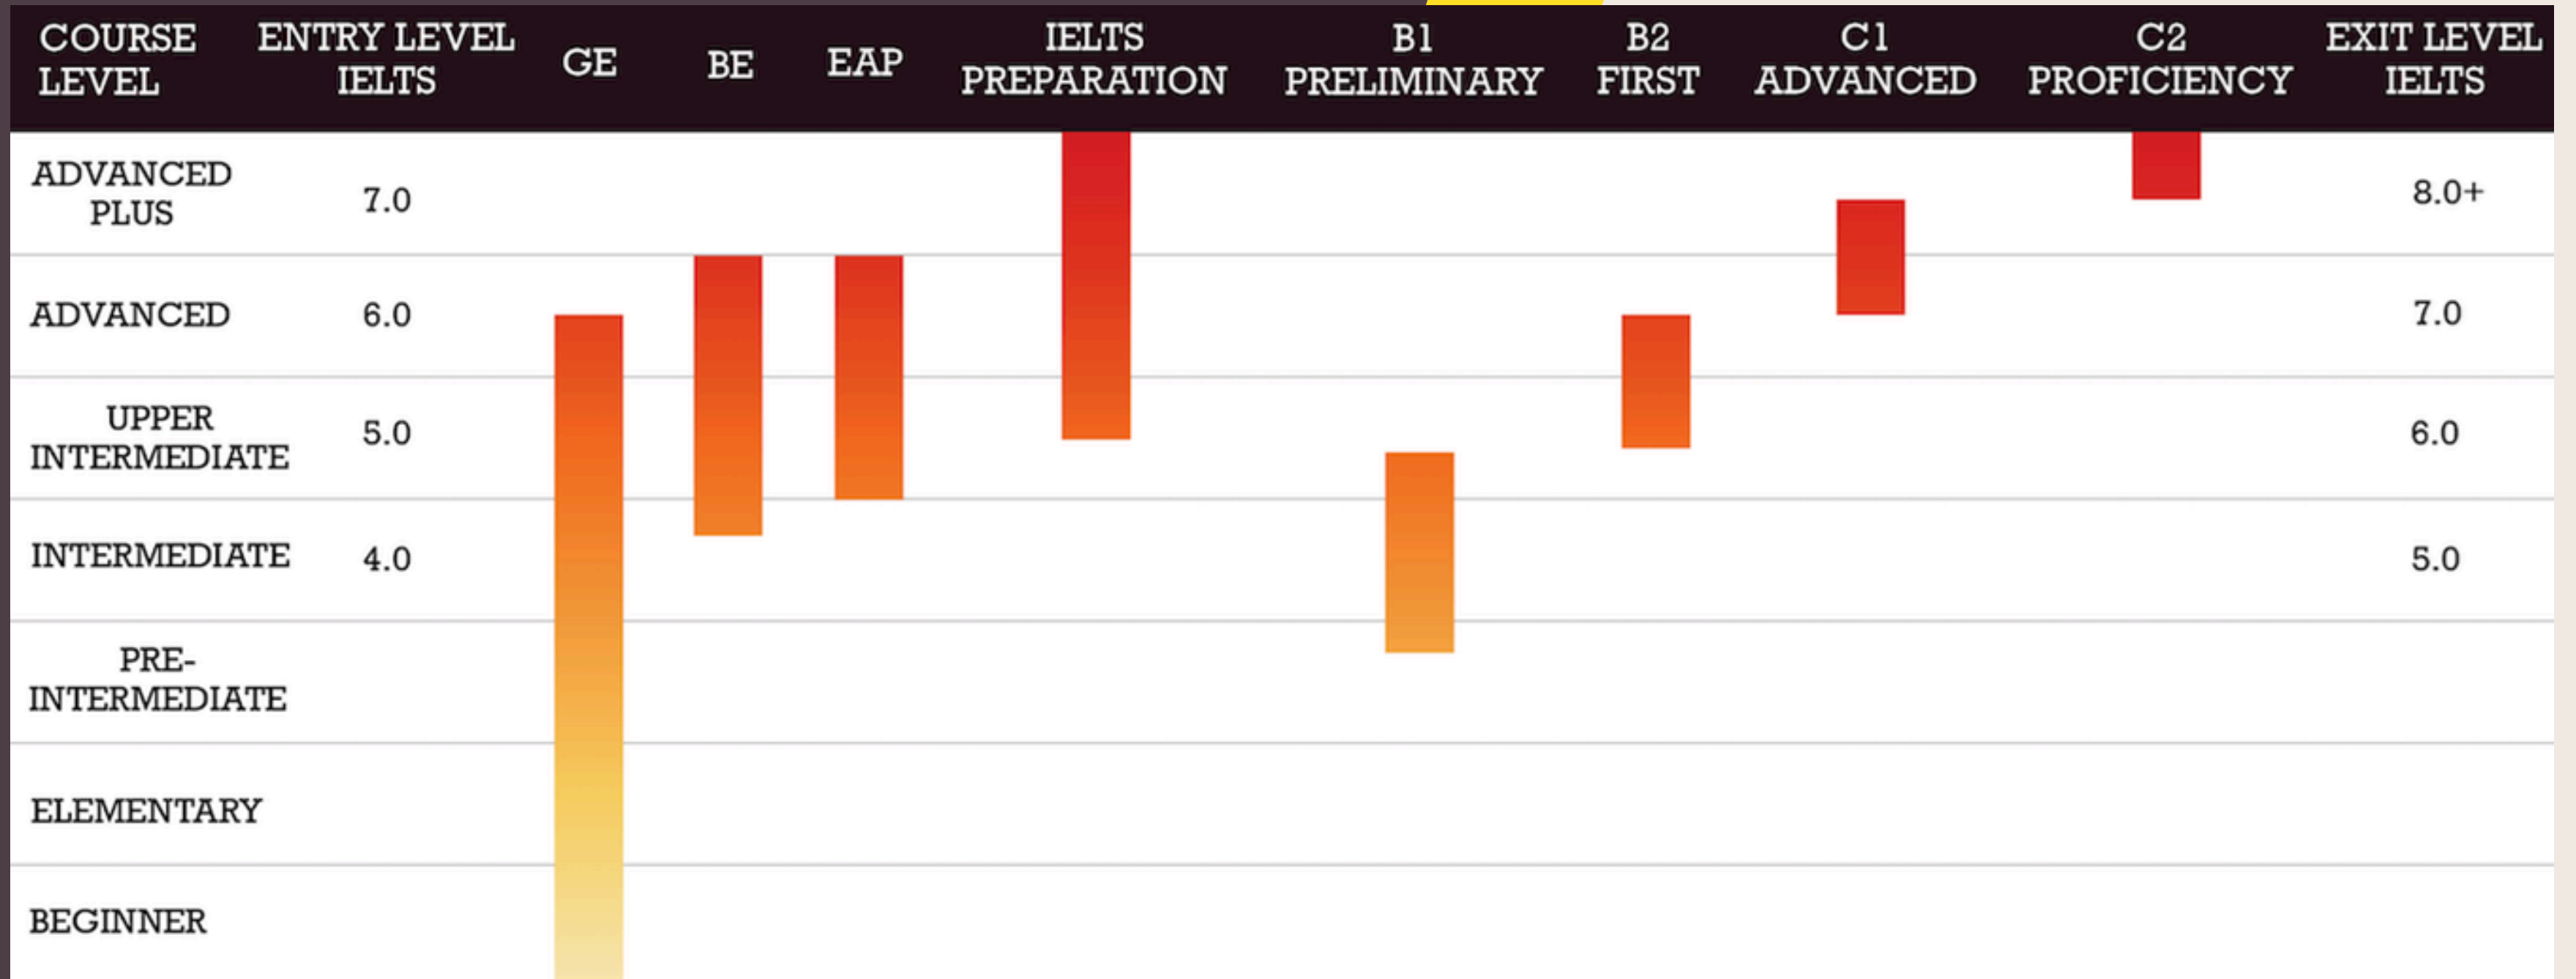

Course Levels

NOTE: ALL LEVEL EQUIVALENCIES ARE APPROXIMATE AND MAY NOT ACCURATELY REFLECT AN INDIVIDUAL'S LEVEL OR IELTS RESULT

DISCOVER ENGLISH COURSE MAP 2019