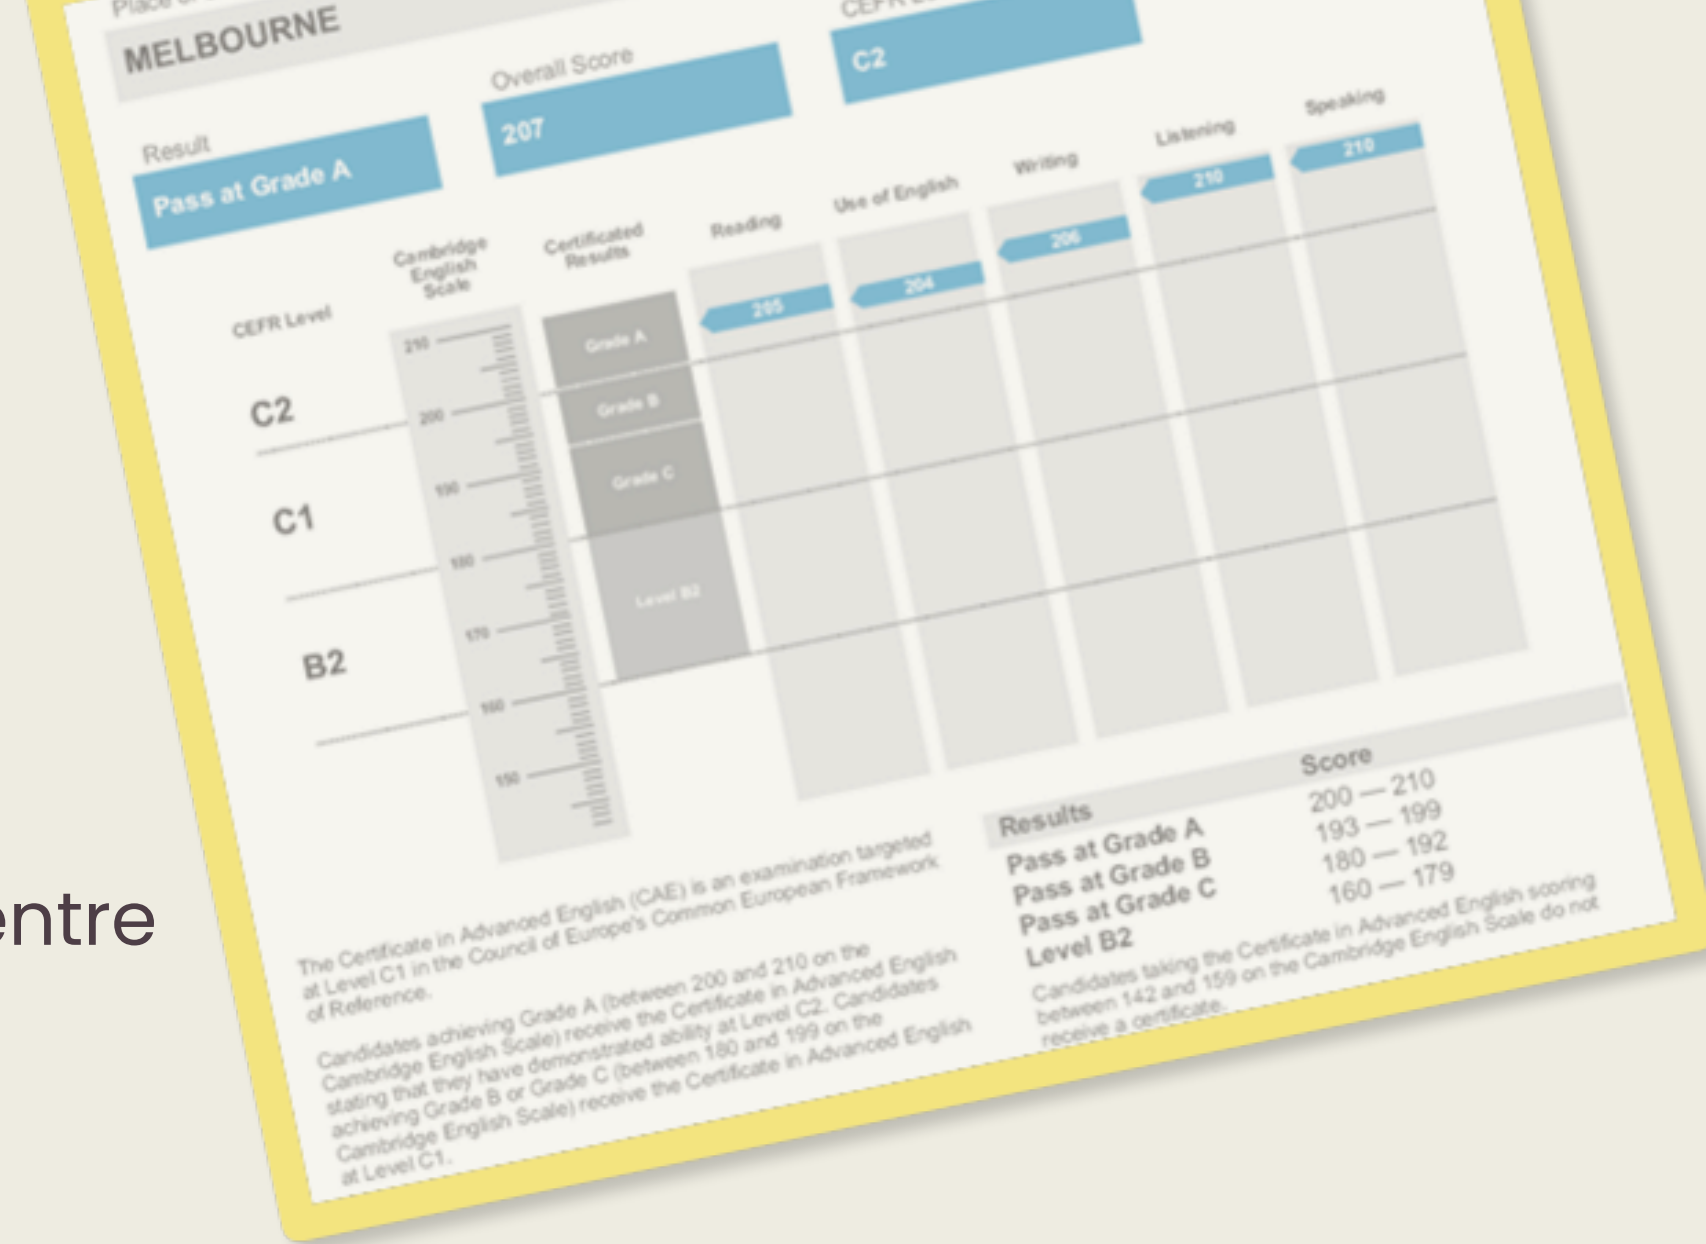

Cambridge Examination Centre

Discover English is an authorised Cambridge English Examination Centre

Discover English has been proudly recognised by IDP for excellence in English language and IELTS preparation!

IELTS Approved Preparation Provider

Discover English

is recognised by IDP Education as an

Approved Preparation Provider
July 2025

idp IELTS
Approved Preparation Provider